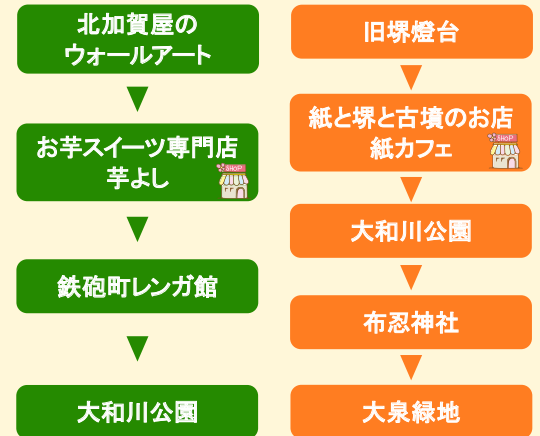

大和川

めぐりんナビ 2022

10/23(日) ▶ 11/30(水)

大和川周遊サイクルスタンプラリー チェックポイントマップ

アイコン説明

- 大人の社会見学
- 歴史・文化
- 河川の魅力
- 遊び・体験
- 食

コース例

参画 大阪市、堺市、松原市、八尾市、藤井寺市、羽曳野市、柏原市、三郷市、王寺町、平群町、斑鳩町、安堵町、大和郡山市、大阪府、奈良県、近畿地方整備局大和川河川事務所